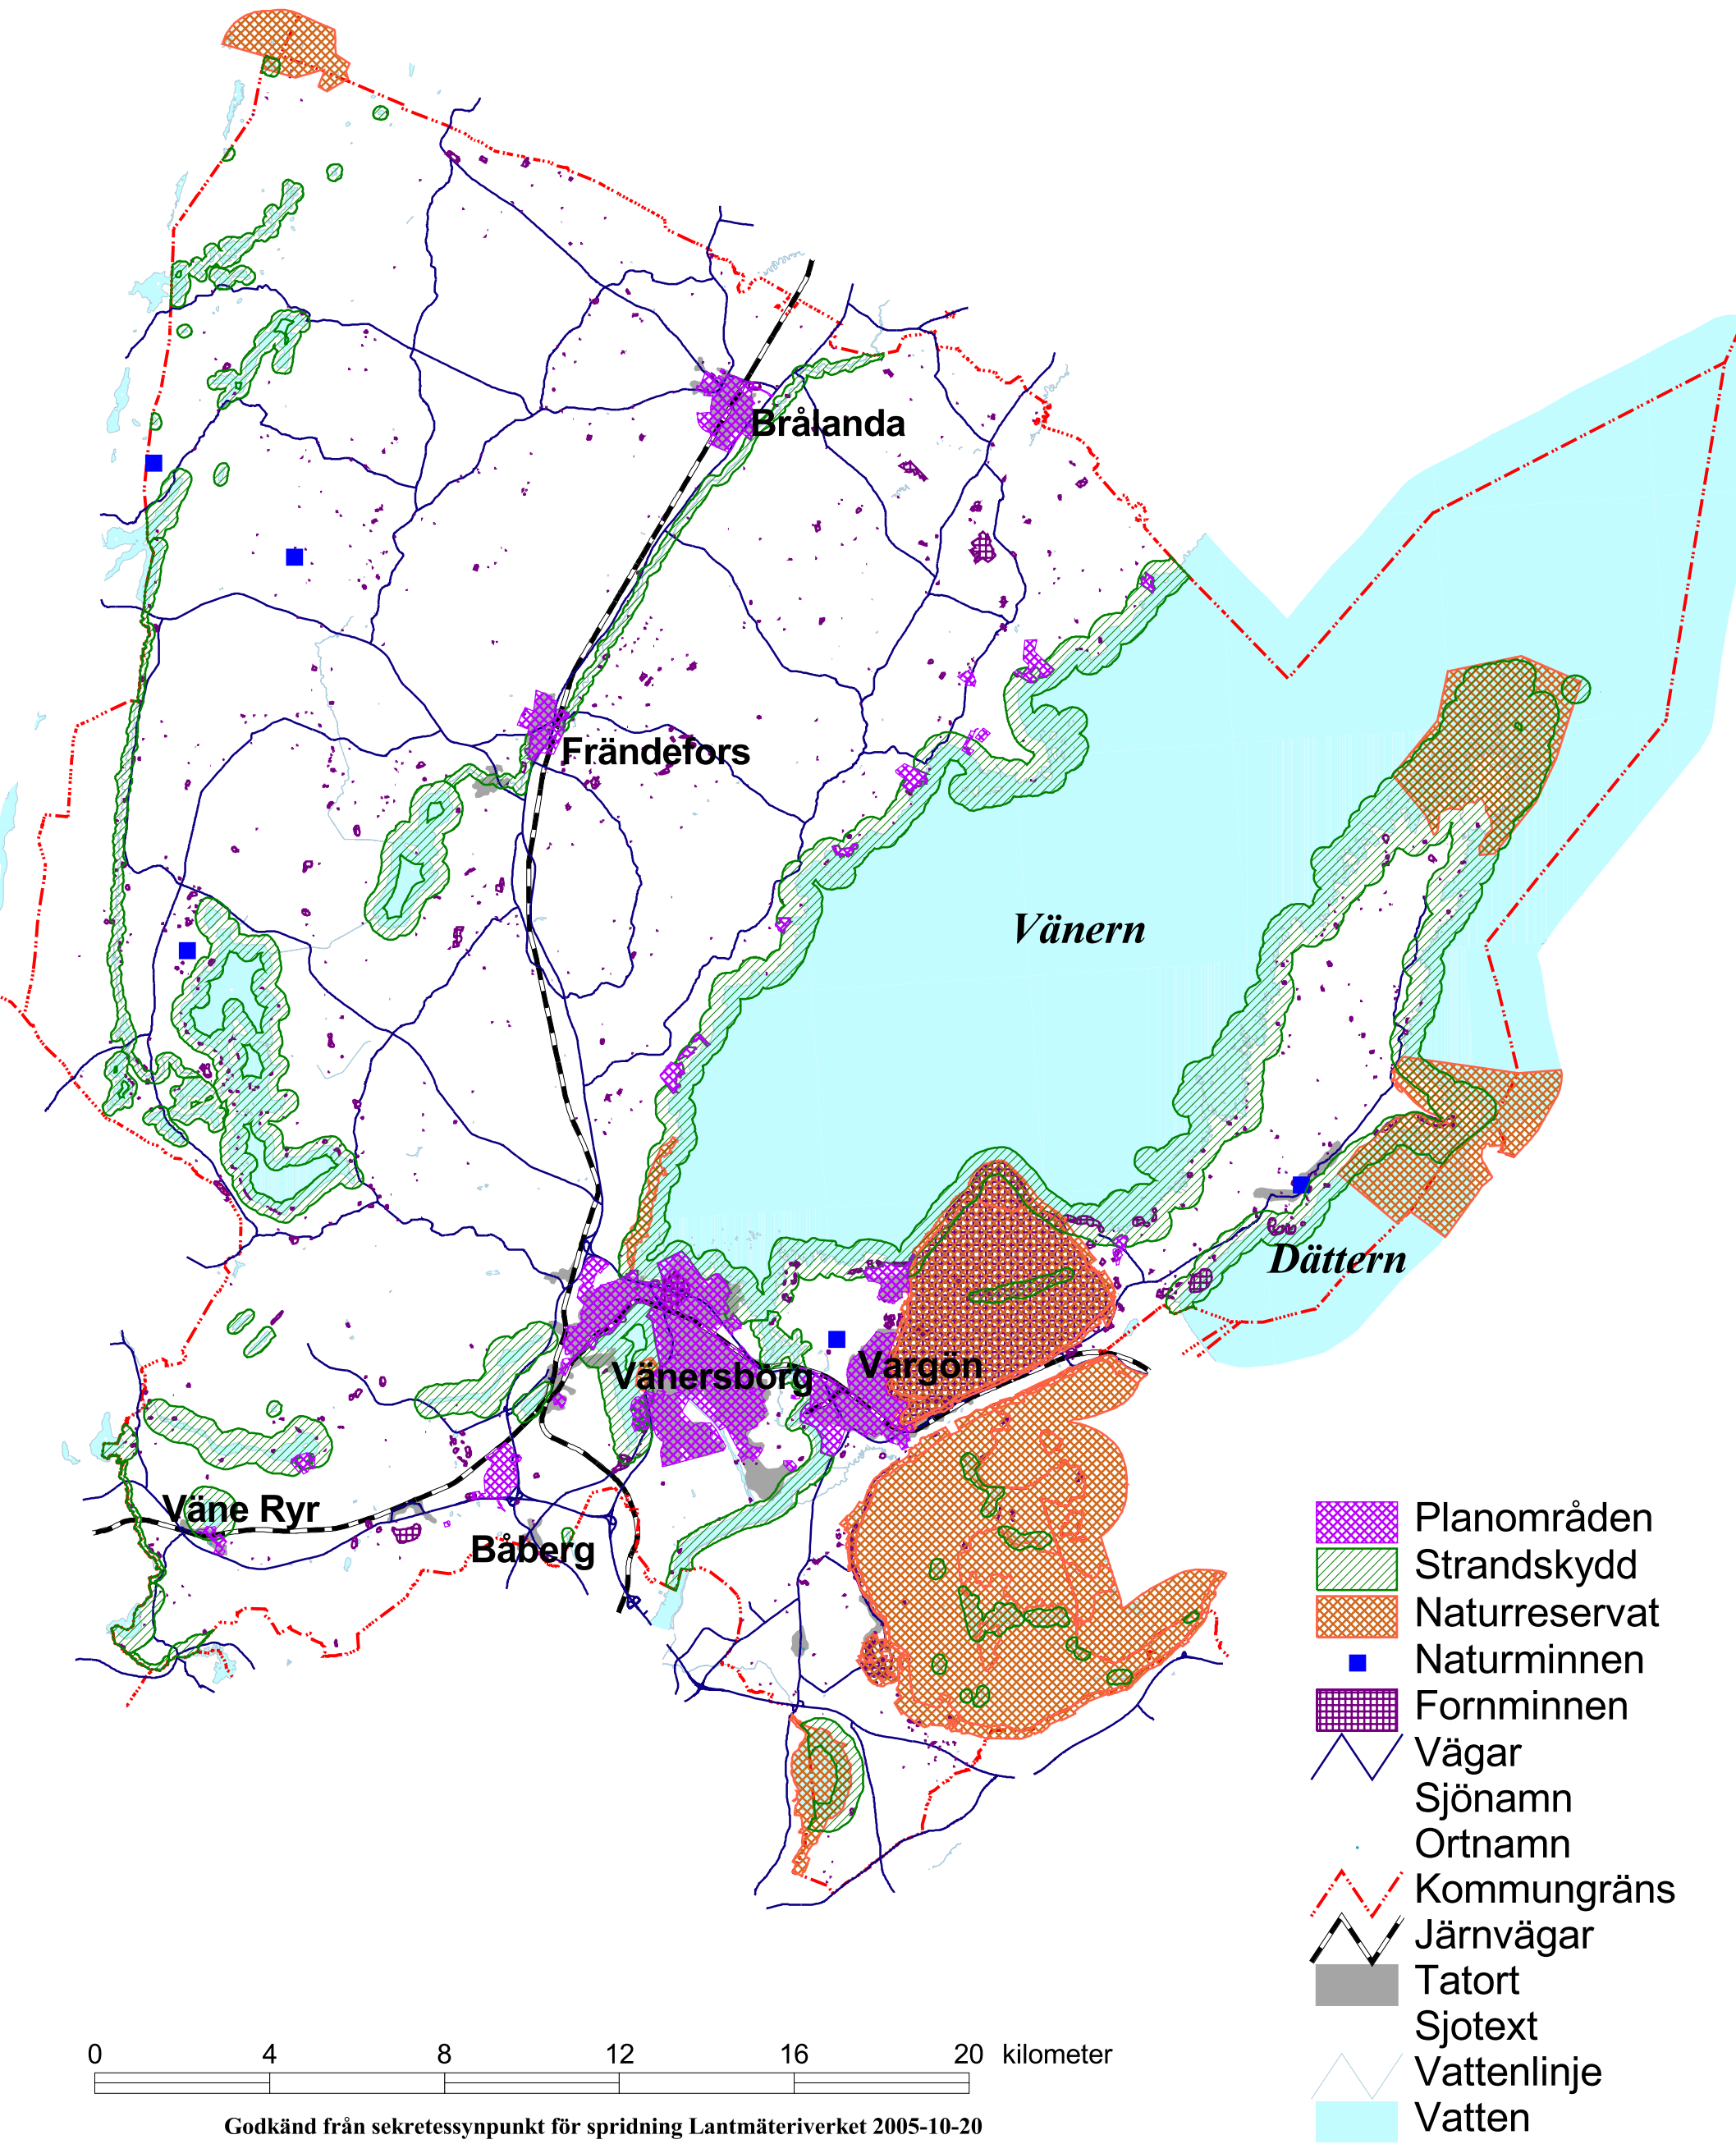

ÖP 2006  
BESTÄMMELSEKARTA  
Vänersborgs kommun  
Juni 2006

-  Planområden
-  Strandskydd
-  Naturreservat
-  Naturminnen
-  Fornminnen
-  Vägar
-  Sjönamn
-  Ortnamn
-  Kommungräns
-  Järnvägar
-  Tatort
-  Sjotext
-  Vattenlinje
-  Vatten

0 4 8 12 16 20 kilometer

Godkänd från sekretessynpunkt för spridning Lantmäteriverket 2005-10-20