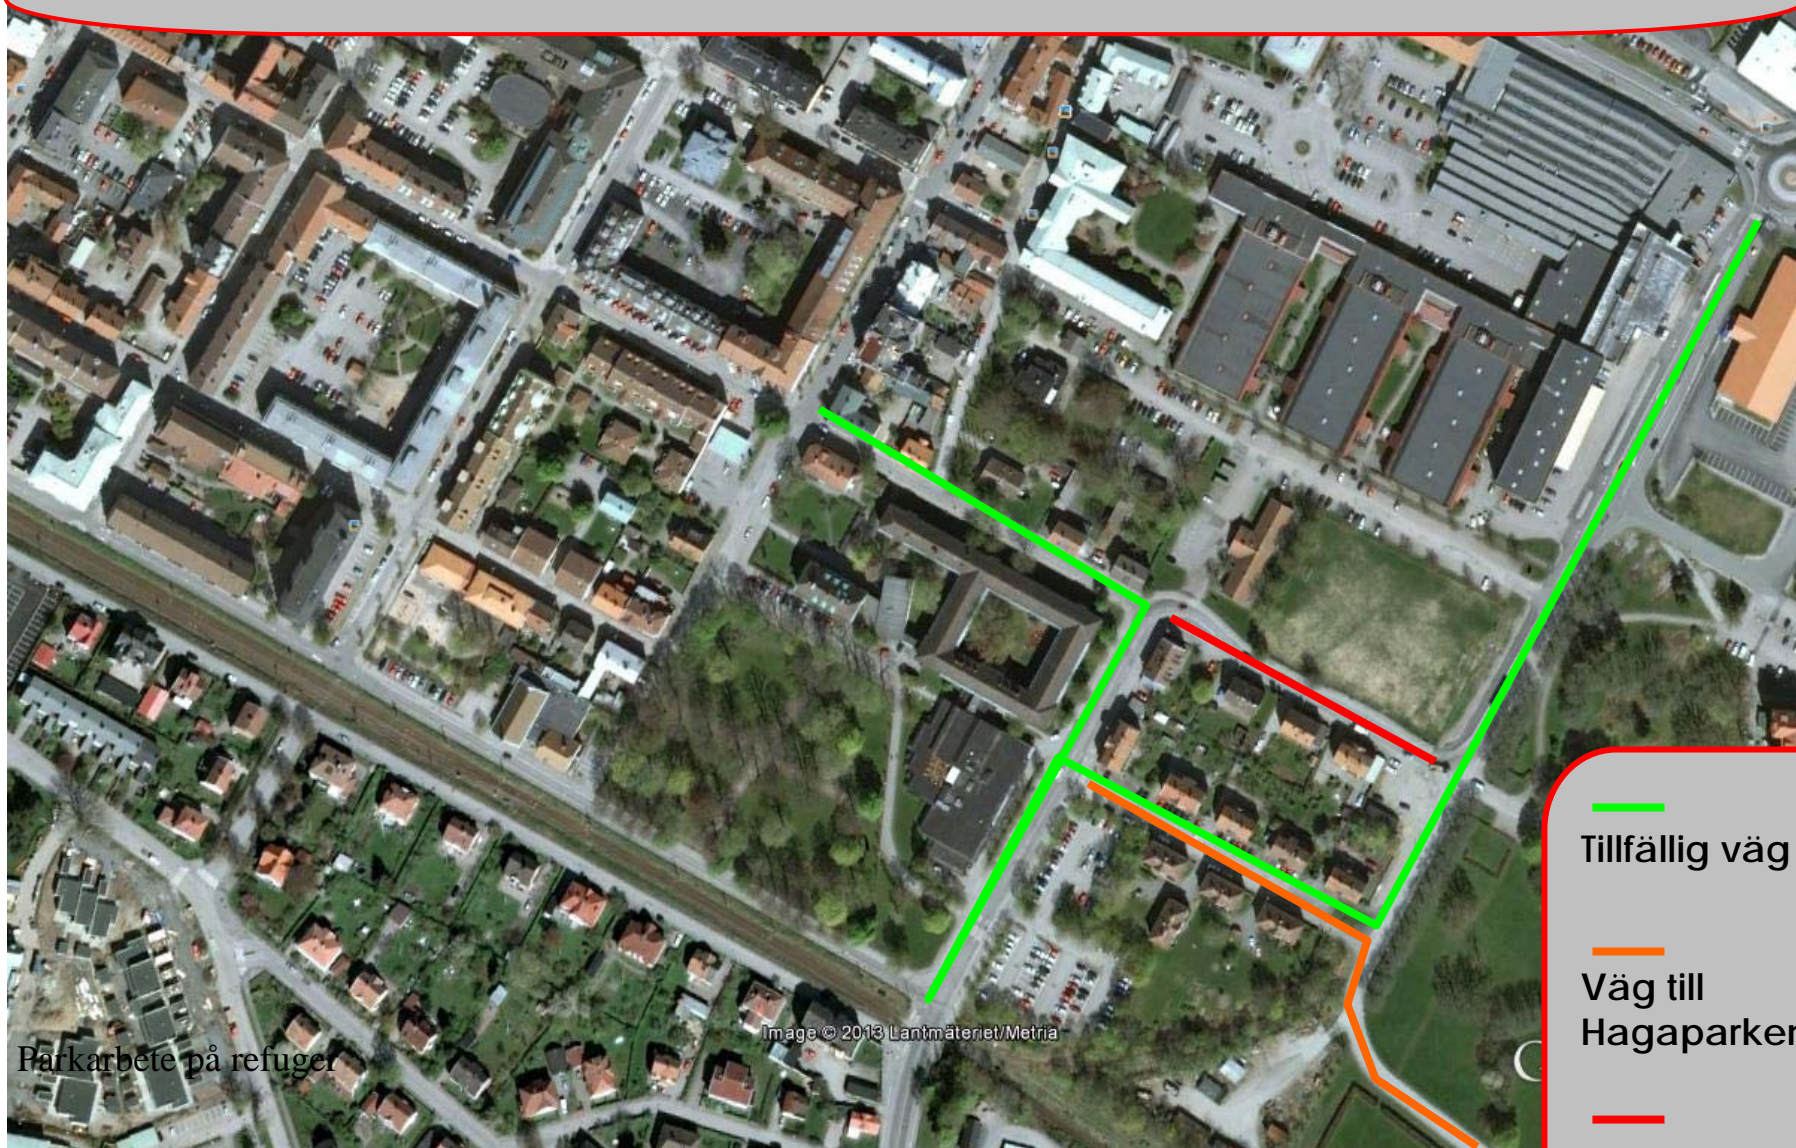

Södergatan mellan Fabriksgatan och Regementsgatan är avstängd
Hänvisning via Änggatan till Regementsgatan från
2013-08-22 och beräknas pågå till 2013-09-30

Parkarbete på refuger

Image © 2013 Lantmäteriet/Metria

 Tillfällig väg visning

 Väg till
Hagaparken

 Avstängd gata