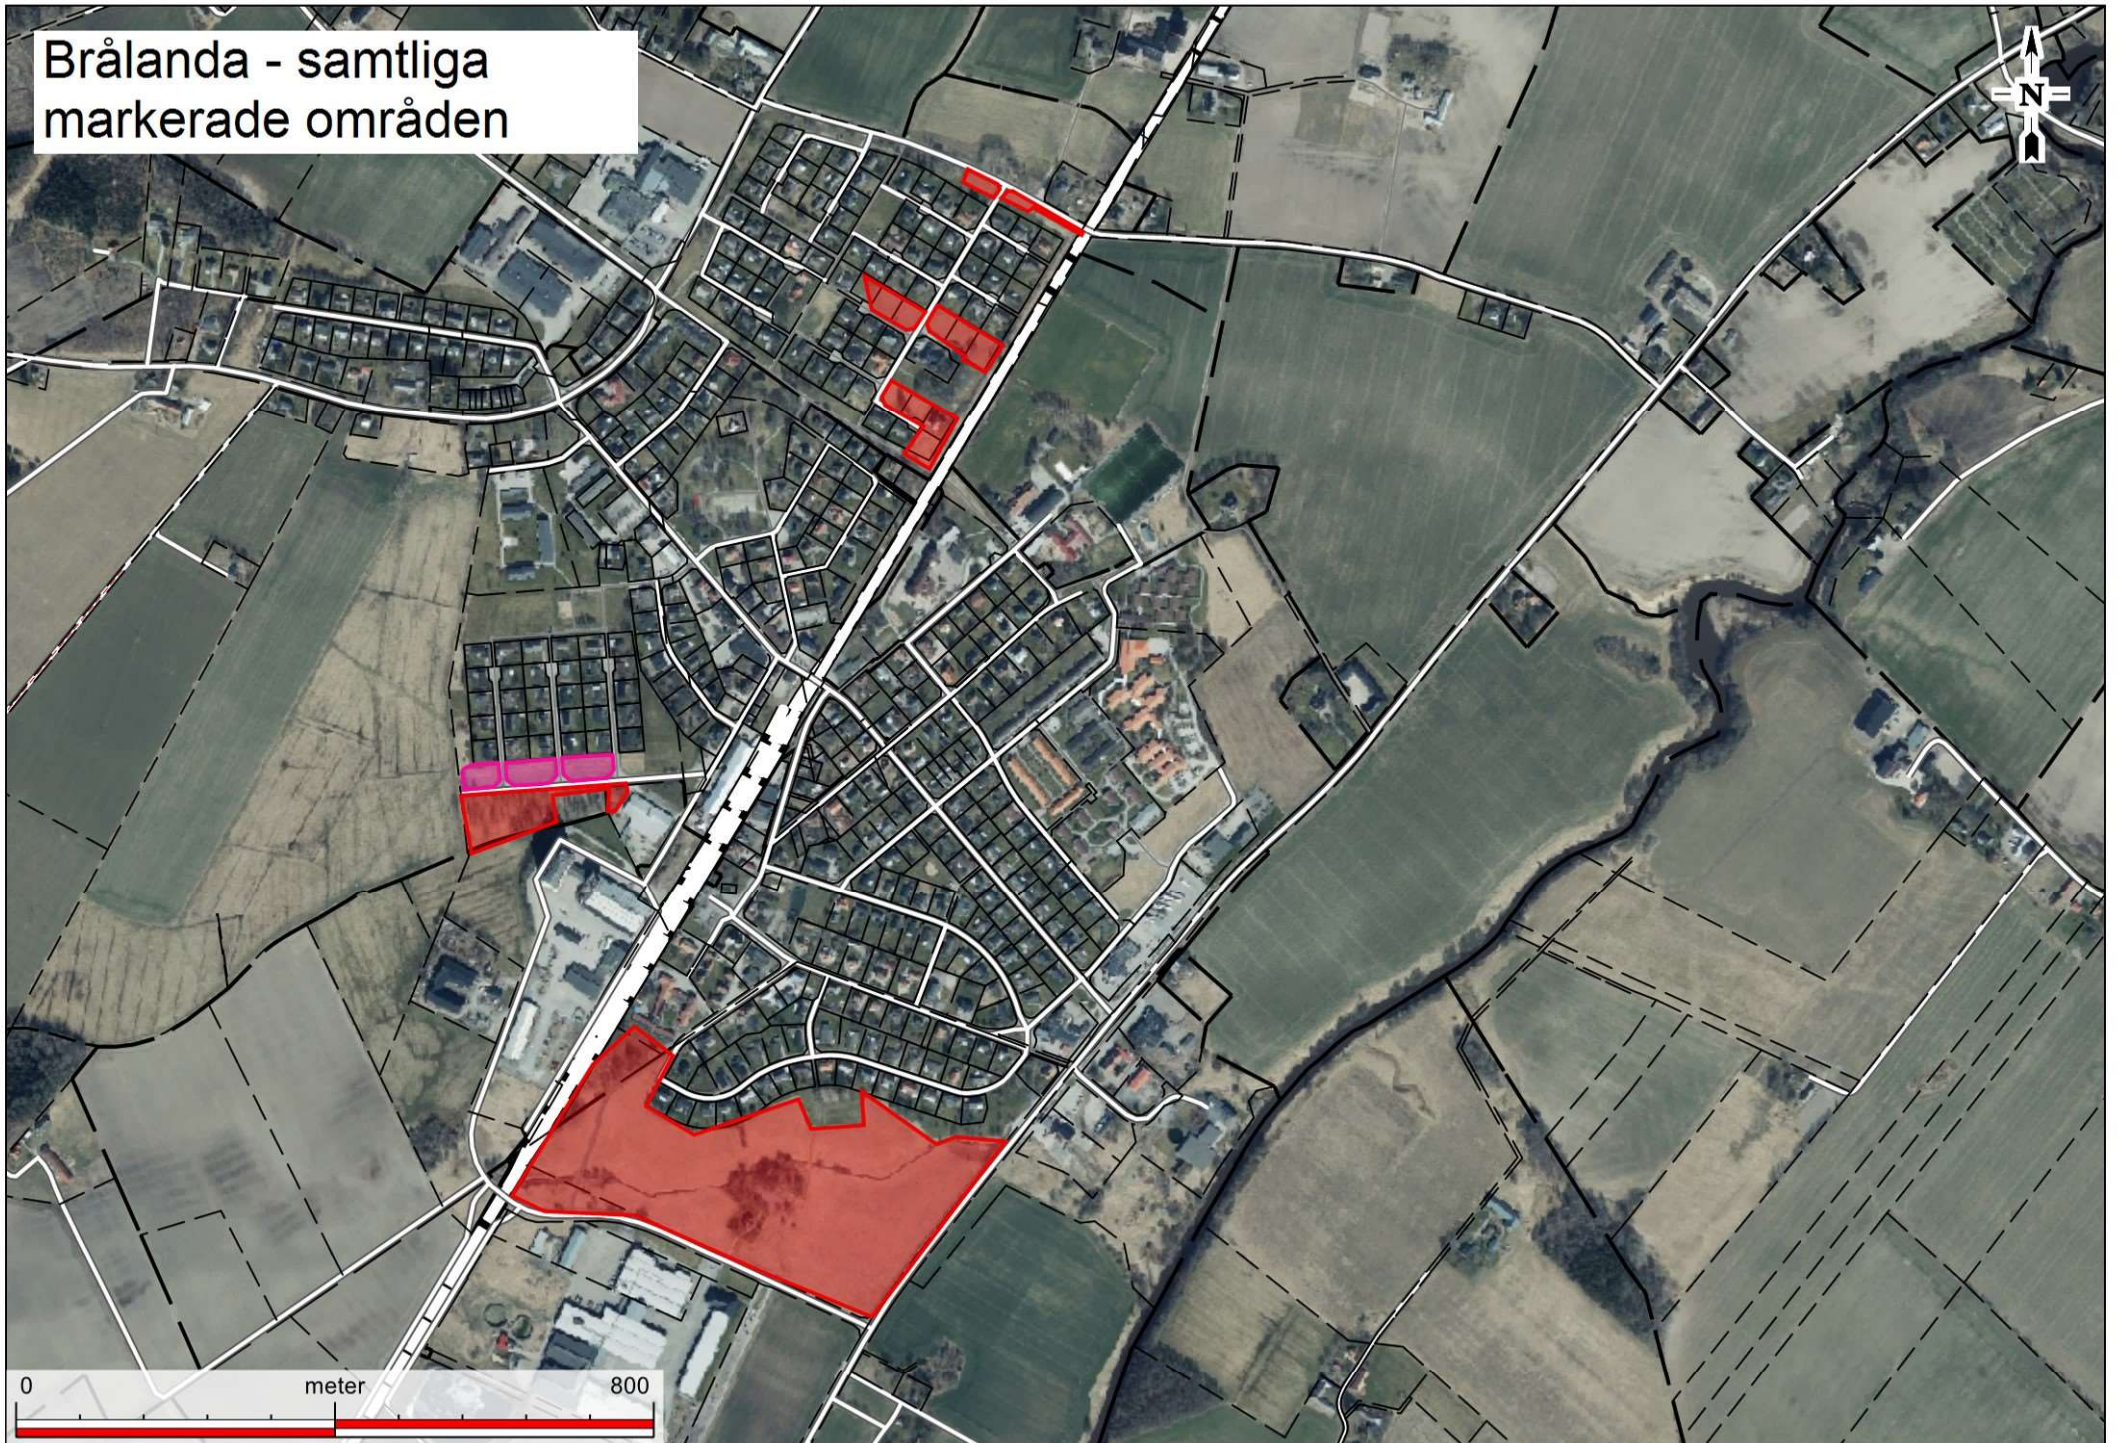

BOTERED

4:10  
4:2  
4:11

3:5

KORSVIRKET

3:5

ÖXNERED DALSBERG  
Öxneredsvägen 127 46261 Vänersborg

3:2

3:11  
3:12  
3:10

RALLAREN

ÖXNERED

6:21

20 21

RALLAREN  
13  
12

14 15

Brålanda - samtliga  
markerade områden

0 meter 800

Nordkroksvägen 100 46834 Vargön

0 meter 100

KRÄKVICBIERN

2:7

2:1

2:2

2:3

2:4