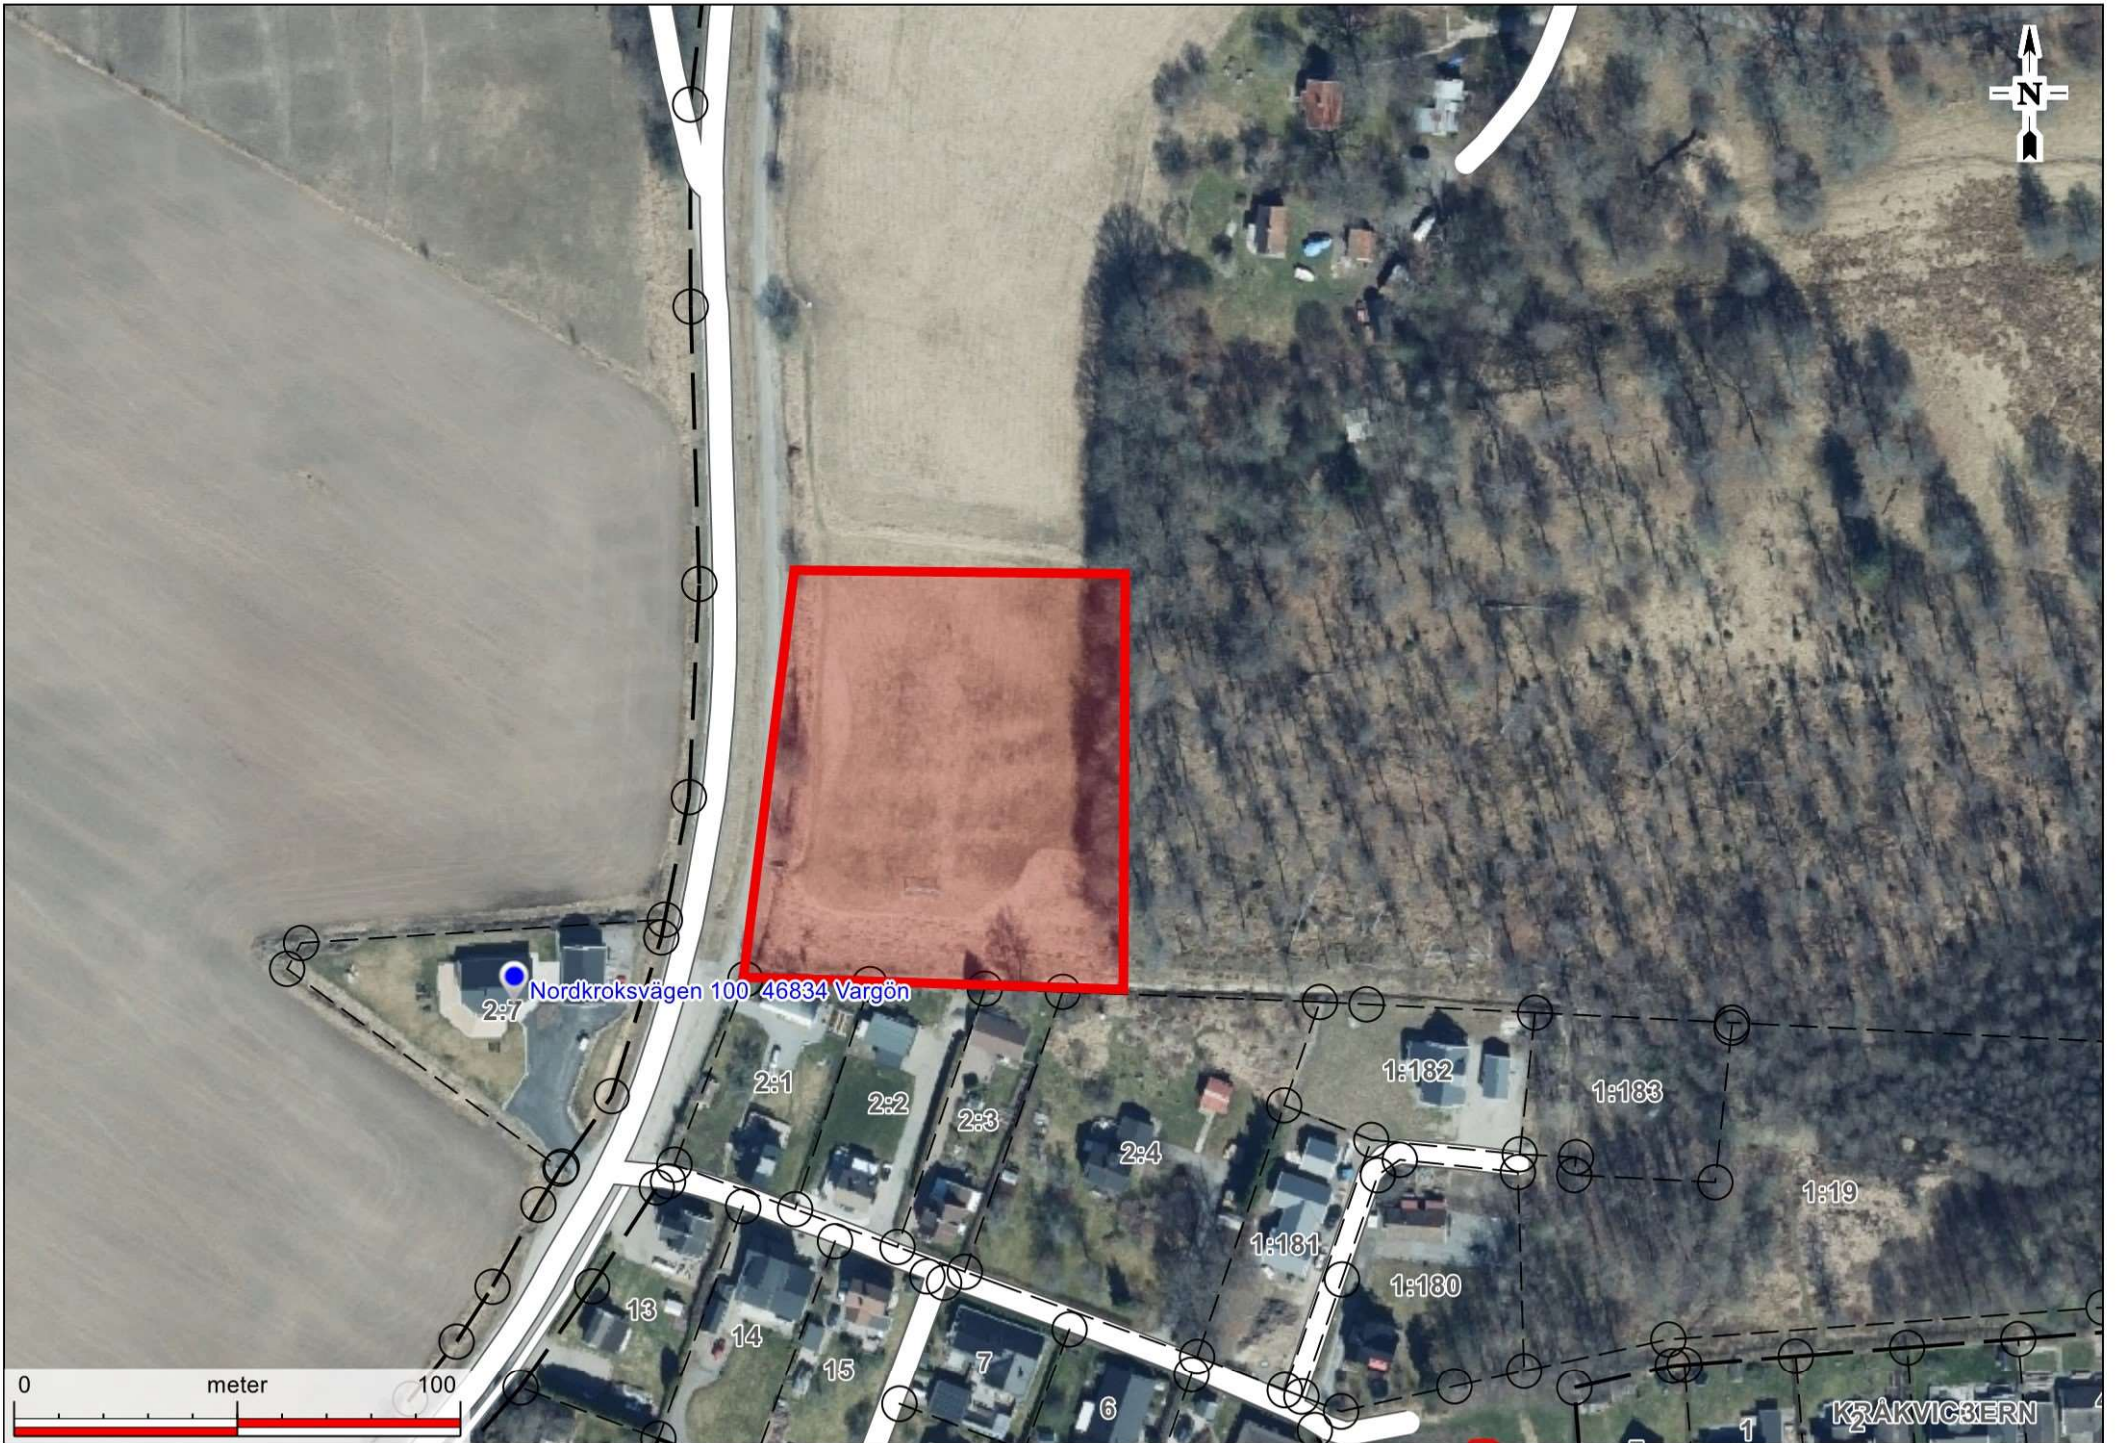

Nordkroksvägen 100 46834 Vargön

0 meter 100

KRÄKVICBIERN

2:7

2:1

2:2

2:3

2:4